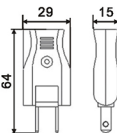

2極
耐熱高級母插
耐熱塑膠
Heatproof
Connector
PBT

15A 125V
60PCS/Box

LK4615-1

2極
15A母插
塑膠
Connector
Plastic

15A 125V
60PCS/Box

尺寸圖
DIMENSION

LK1234

尺寸圖
DIMENSION

2極分接式插座
耐熱D型三面插
耐熱塑膠
Heatproof
Wall Tap
PBT

15A 125V
24PCS/Box

LK4321

尺寸圖
DIMENSION

2極分接式插座
耐熱轉向三面插
耐熱塑膠
Heatproof
Wall Tap
PBT

15A 125V
30PCS/Box

LK4021

尺寸圖
DIMENSION

2極
耐熱轉向插頭
耐熱塑膠
Heatproof
Plug
PBT

15A 125V
60PCS/Box

LK8210

尺寸圖
DIMENSION

2極
日式橡膠插頭
塑膠·橡膠
Plug
Plastic, Rubber

15A 125V
60PCS/Box

LK1031

尺寸圖
DIMENSION