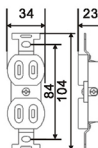

2極分接式插座
耐熱D型三面插
耐熱塑膠
Heatproof
Wall Tap
PBT

15A 125V
24PCS/Box

LK4321

尺寸圖
DIMENSION

2極分接式插座
耐熱轉向三面插
耐熱塑膠
Heatproof
Wall Tap
PBT

15A 125V
30PCS/Box

LK4021

尺寸圖
DIMENSION

2極
耐熱轉向插頭
耐熱塑膠
Heatproof
Plug
PBT

15A 125V
60PCS/Box

LK8210

尺寸圖
DIMENSION

2極
日式橡膠插頭
塑膠·橡膠
Plug
Plastic, Rubber

15A 125V
60PCS/Box

LK1031

尺寸圖
DIMENSION

2極
二聯暗插座
(埋入式)
尿素
Receptacle
Urea

15A 125V
10PCS/Box