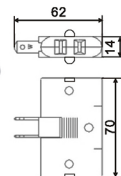

2極
耐熱高級母插
耐熱塑膠
Heatproof
Connector
PBT

15A 125V
60PCS/Box

LK4615-1

2極
15A母插
塑膠
Connector
Plastic

15A 125V
60PCS/Box

尺寸圖
DIMENSION

LK1234

尺寸圖
DIMENSION

2極分接式插座
耐熱D型三面插
耐熱塑膠
Heatproof
Wall Tap
PBT

15A 125V
24PCS/Box

LK4321

尺寸圖
DIMENSION

2極分接式插座
耐熱轉向三面插
耐熱塑膠
Heatproof
Wall Tap
PBT

15A 125V
30PCS/Box

LK4021

尺寸圖
DIMENSION

2極
耐熱轉向插頭
耐熱塑膠
Heatproof
Plug
PBT

15A 125V
60PCS/Box

LK8210

尺寸圖
DIMENSION

2極
日式橡膠插頭
塑膠·橡膠
Plug
Plastic, Rubber

15A 125V
60PCS/Box

LK1031

尺寸圖
DIMENSION