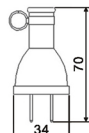

2極分接式插座
耐熱D型三面插
耐熱塑膠
Heatproof
Wall Tap
PBT

15A 125V
24PCS/Box

LK4321

尺寸圖
DIMENSION

2極分接式插座
耐熱轉向三面插
耐熱塑膠
Heatproof
Wall Tap
PBT

15A 125V
30PCS/Box

LK4021

尺寸圖
DIMENSION

2極
耐熱轉向插頭
耐熱塑膠
Heatproof
Plug
PBT

15A 125V
60PCS/Box

LK8210

尺寸圖
DIMENSION

2極
日式橡膠插頭
塑膠·橡膠
Plug
Plastic, Rubber

15A 125V
60PCS/Box

LK1031

尺寸圖
DIMENSION