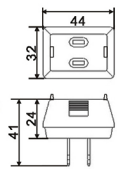

2極
耐熱高級母插
耐熱塑膠
Heatproof
Connector
PBT

15A 125V
60PCS/Box

LK4615-1

2極
15A母插
塑膠
Connector
Plastic

15A 125V
60PCS/Box

尺寸圖
DIMENSION

LK1234

尺寸圖
DIMENSION

2極分接式插座
耐熱D型三面插
耐熱塑膠
Heatproof
Wall Tap
PBT

15A 125V
24PCS/Box

LK4321

尺寸圖
DIMENSION

2極分接式插座
耐熱轉向三面插
耐熱塑膠
Heatproof
Wall Tap
PBT

15A 125V
30PCS/Box

LK4021

尺寸圖
DIMENSION

2極
耐熱轉向插頭
耐熱塑膠
Heatproof
Plug
PBT

15A 125V
60PCS/Box

LK8210

尺寸圖
DIMENSION

2極
日式橡膠插頭
塑膠·橡膠
Plug
Plastic, Rubber

15A 125V
60PCS/Box

LK1031

尺寸圖
DIMENSION